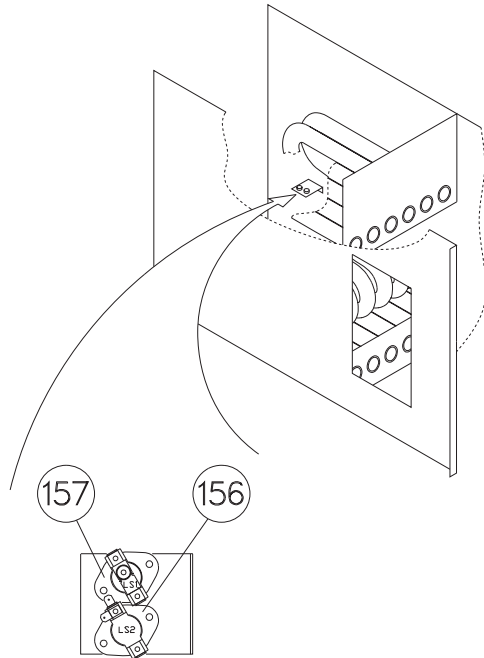

## IGNITION GAS CONTROL DIAG. 71.4850A ed.01 (TRF) 180-300

1/1

ASSEMBLY IN SECTION EXCHANGER

150 IGNITION GAS CONTROL ASSY

POS	ITEM	DENOMINATION	QUANTITY
			71-4850A ed.01 (TRF) 180-300
150	71-4850A	Gas control assembly	1
151	3762812	Air pressure switch	1
152	3507331	4x7 60D rubber pipe	1
153	6843211	DUNGS ignition gas control	2
154	6843212	Gas connector kit	2
155	025-26366-001	Control, temp. Limit	1
156	025-26366-002	Control, temp. Limit (HL)	1
157	025-30232-000	Manual temperature control	1
158	6745101	Miniature relay	1