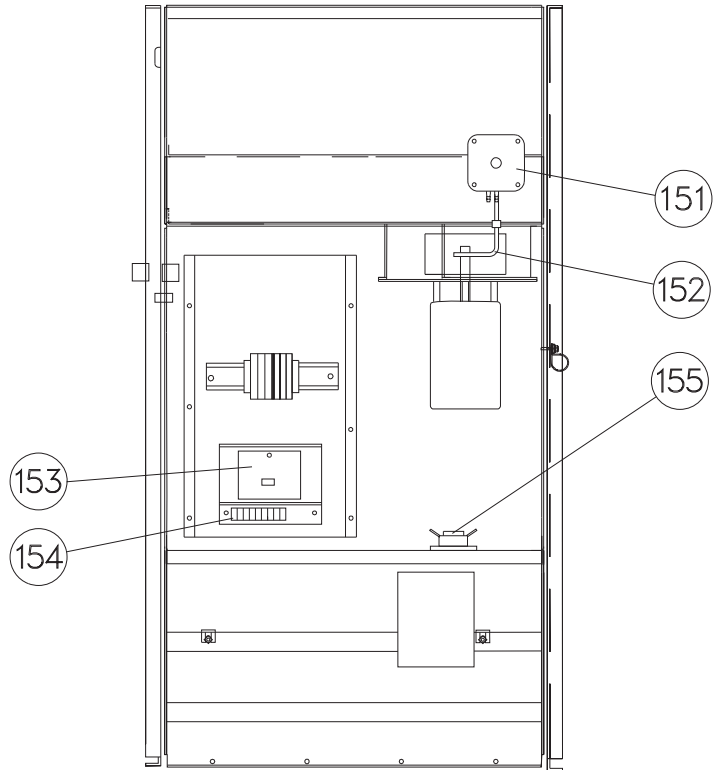

## IGNITION GAS CONTROL DIAG. 71.4850A ed.01 (TRF) 180-300

1/1

ASSEMBLY IN SECTION EXCHANGER

150 IGNITION GAS CONTROL ASSY

POS	ITEM	DENOMINATION	QUANTITY
			71-4850A ed.01 (TRF) 180-300
150	71-4850A	Gas control assembly	1
151	3762812	Air pressure switch	1
152	3507331	4x7 60D rubber pipe	1
153	6843211	DUNGS ignition gas control	2
154	6843212	Gas connector kit	2
155	025-26366-001	Control, temp. Limit	1
156	025-26366-002	Control, temp. Limit (HL)	1
157	025-30232-000	Manual temperature control	1
158	6745101	Miniature relay	1